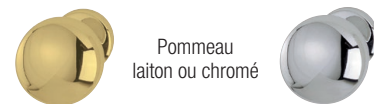

LES OPTIONS

Pommeau laiton ou chromé