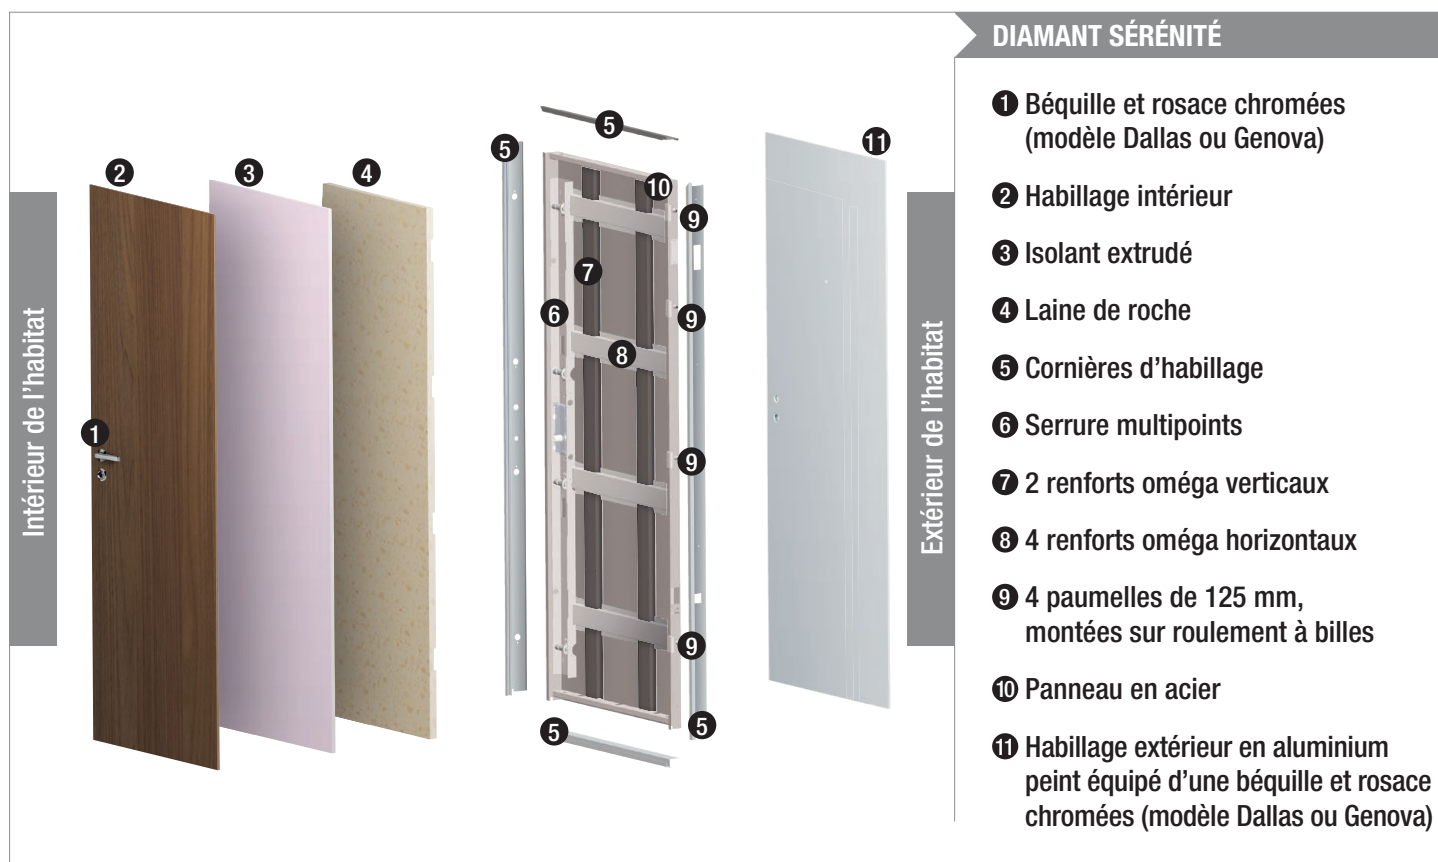

### PANNEAUX INTÉRIEURS

- Acier lisse (20 teintes RAL standard)
- 12 panneaux décoratifs au choix :

- Panneau Medium brut à peindre

## LES OPTIONS

Pommeau laiton ou chromé

Heurtoirs

Bâton de maréchal  
(Dim = 1 mètre ou 50 cm)

# ► Porte blindée pavillonnaire certifiée A2P BP1