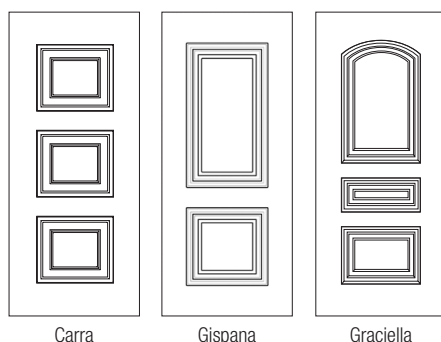

PANNEAUX ALU CLASSIQUES

- 14 modèles de panneaux estampés-moulurés (voir catalogue) dont :